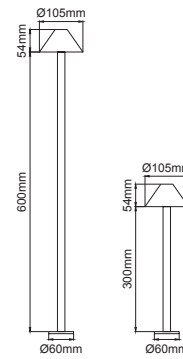

Flame

Flame / O07.BL.08950

Power / Güç	CRI	Order Code / Sipariş Kodu	Kelvin	Lümen T _c =50° Lümen
5W	CRI>80	O07.BL.08950 . (..) . (..) . (..) . (..)	2700K	564
			3000K	576
			3500K	588
			4000K	600
			5000K	612
			6500K	X

* Code example / Kod örneği:

O07.BL.08950 . 5 . 827 . 01
 1 2 3 4

Flame / O07.BL.08955

Power / Güç	CRI	Order Code / Sipariş Kodu	Kelvin	Lümen T _c =50° Lümen
5W	CRI>80	O07.BL.08955 . (..) . (..) . (..) . (..)	2700K	564
			3000K	576
			3500K	588
			4000K	600
			5000K	612
			6500K	X

* Code example / Kod örneği:

O07.BL.08955 . 5 . 827 . 01
 1 2 3 4

Flame / O07.BL.08960

Power / Güç	CRI	Order Code / Sipariş Kodu	Kelvin	Lümen T _c =50° Lümen
5W	CRI>80	O07.BL.08960 . (..) . (..) . (..) . (..)	2700K	564
			3000K	576
			3500K	588
			4000K	600
			5000K	612
			6500K	X

* Code example / Kod örneği:

O07.BL.08960 . 5 . 827 . 01
 1 2 3 4

- 1- Product code / Armatür kodu
- 2- Power / Güç
- 3- CRI / Kelvin
- 4- Colour / Ürün renk

Complete Code / Komple Kod	2	3	4
	Watt - Driving Current / Watt - Sürüş Akımı	CRI / Kelvin	Product Color / Ürün Renk
5	5W	827 CRI>80 - 2700K	01 white
		830 CRI>80 - 3000K	02 ral 9010
		835 CRI>80 - 3500K	03 black
		840 CRI>80 - 4000K	04 gray
		850 CRI>80 - 5000K	05 dark gray
			06 special color