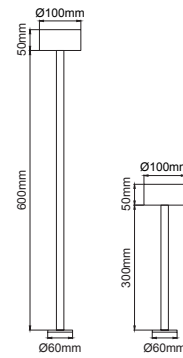

Flame

Flame / O07.BL.08950

Power / Güç	CRI	Order Code / Sipariş Kodu	Kelvin	Lümen T _c =50° Lümen
5W	CRI>80	O07.BL.08950 . (..) . (..) . (..) . (..)	2700K	564
			3000K	576
			3500K	588
			4000K	600
			5000K	612
			6500K	X

* Code example / Kod örneği:

O07.BL.08950 . 5 . 827 . 01
 1 2 3 4

Flame / O07.BL.08955

Power / Güç	CRI	Order Code / Sipariş Kodu	Kelvin	Lümen T _c =50° Lümen
5W	CRI>80	O07.BL.08955 . (..) . (..) . (..) . (..)	2700K	564
			3000K	576
			3500K	588
			4000K	600
			5000K	612
			6500K	X

* Code example / Kod örneği:

O07.BL.08955 . 5 . 827 . 01
 1 2 3 4

Flame / O07.BL.08960

Power / Güç	CRI	Order Code / Sipariş Kodu	Kelvin	Lümen T _c =50° Lümen
5W	CRI>80	O07.BL.08960 . (..) . (..) . (..) . (..)	2700K	564
			3000K	576
			3500K	588
			4000K	600
			5000K	612
			6500K	X

* Code example / Kod örneği:

O07.BL.08960 . 5 . 827 . 01
 1 2 3 4

- 1- Product code / Armatür kodu
- 2- Power / Güç
- 3- CRI / Kelvin
- 4- Colour / Ürün renk

Complete Code / Komple Kod	2	3	4
	Watt - Driving Current / Watt - Sürüş Akımı	CRI / Kelvin	Product Color / Ürün Renk
5	5W	827 CRI>80 - 2700K	01 white
		830 CRI>80 - 3000K	02 ral 9010
		835 CRI>80 - 3500K	03 black
		840 CRI>80 - 4000K	04 gray
		850 CRI>80 - 5000K	05 dark gray
			06 special color