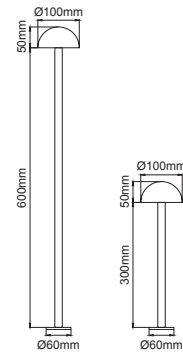

Flame

Flame / O07.BL.08950

Power / Güç	CRI	Order Code / Sipariş Kodu	Kelvin	Lümen T _c =50° Lümen
5W	CRI>80	O07.BL.08950 . (..) . (..) . (..) . (..)	2700K	564
			3000K	576
			3500K	588
			4000K	600
			5000K	612
			6500K	X

* Code example / Kod örneği:

O07.BL.08950 . 5 . 827 . 01
 1 2 3 4

Flame / O07.BL.08955

Power / Güç	CRI	Order Code / Sipariş Kodu	Kelvin	Lümen T _c =50° Lümen
5W	CRI>80	O07.BL.08955 . (..) . (..) . (..) . (..)	2700K	564
			3000K	576
			3500K	588
			4000K	600
			5000K	612
			6500K	X

* Code example / Kod örneği:

O07.BL.08955 . 5 . 827 . 01
 1 2 3 4

Flame / O07.BL.08960

Power / Güç	CRI	Order Code / Sipariş Kodu	Kelvin	Lümen T _c =50° Lümen
5W	CRI>80	O07.BL.08960 . (..) . (..) . (..) . (..)	2700K	564
			3000K	576
			3500K	588
			4000K	600
			5000K	612
			6500K	X

* Code example / Kod örneği:

O07.BL.08960 . 5 . 827 . 01
 1 2 3 4

- 1- Product code / Armatür kodu
- 2- Power / Güç
- 3- CRI / Kelvin
- 4- Colour / Ürün renk

Complete Code / Komple Kod	2	3	4
	Watt - Driving Current / Watt - Sürüş Akımı	CRI / Kelvin	Product Color / Ürün Renk
5	5W	827 CRI>80 - 2700K	01 white
		830 CRI>80 - 3000K	02 ral 9010
		835 CRI>80 - 3500K	03 black
		840 CRI>80 - 4000K	04 gray
		850 CRI>80 - 5000K	05 dark gray
			06 special color