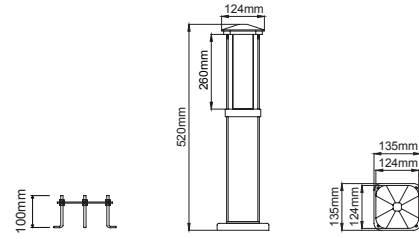

Technical Drawing / Teknik Çizim

Geo / O07.BL.07513

	Power / Güç	CRI	Order Code / Sipariş Kodu	Kelvin	Lümen T_C=50° Lümen
	20W	CRI>80	O07.BL.07513.(.) . (...) . (.) . (.)	2700K	1840
			3000K	1900	
			3500K	1928	
			4000K	2004	
			5000K	2032	
			6500K	X	

* Code example / Kod örneği:

O07.BL.07513.20.827.01

- 1- Product code / Armatür kodu
- 2- Power / Güç
- 3- CRI / Kelvin
- 4- Colour / Ürün renk

Complete Code / Komple Kod	2	Watt - Driving Current / Watt - Sürüş Akımı	3	CRI / Kelvin	4	Product Color / Ürün Renk		
		20	20W - 250mA	827	CRI>80 - 2700K	01	white	
830					CRI>80 - 3000K		02	ral 9010
835					CRI>80 - 3500K		03	black
840					CRI>80 - 4000K		04	gray
850					CRI>80 - 5000K		05	dark gray
							06	special color