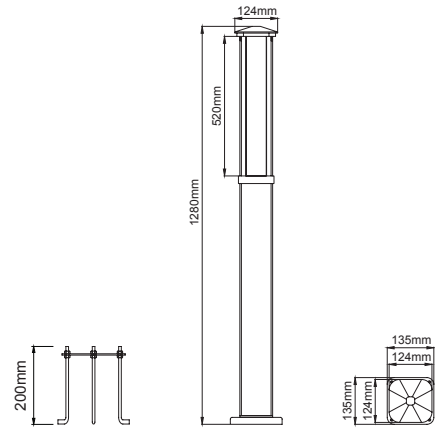

Technical Drawing / Teknik Çizim