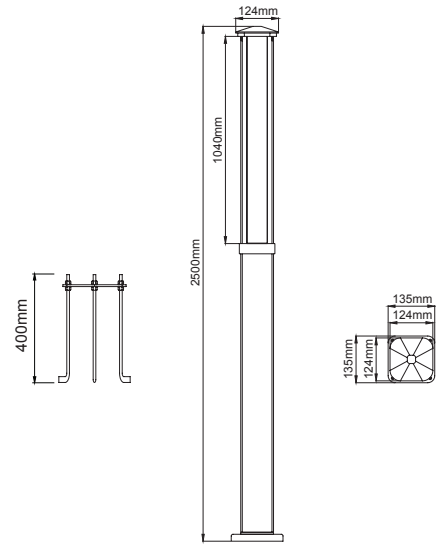

Technical Drawing / Teknik Çizim