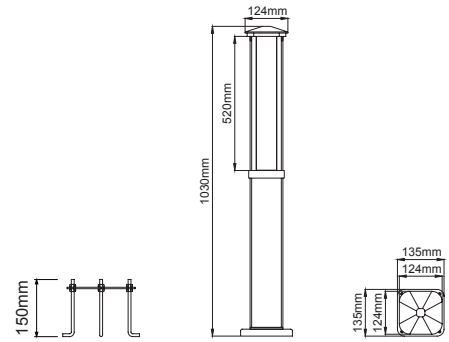

Technical Drawing / Teknik Çizim