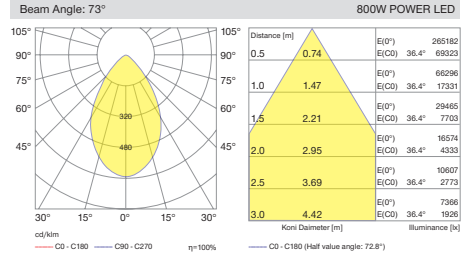

LDT Files / LDT Dataları

O07.WL.16575