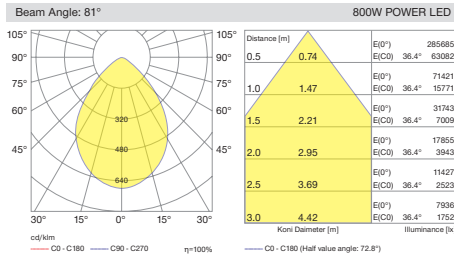

LDT Files / LDT Dataları

O07.WL.16575