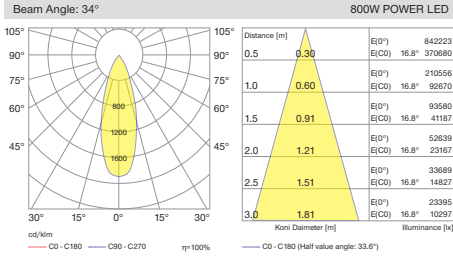

LDT Files / LDT Dataları

O07.WL.16575