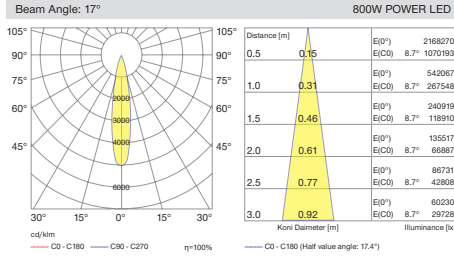

LDT Files / LDT Dataları

O07.WL.16575