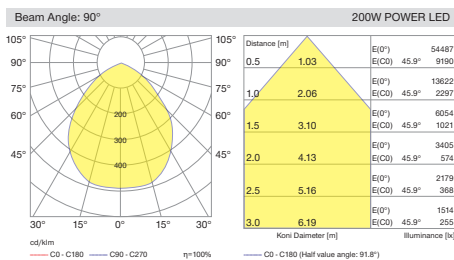

LDT Files / LDT Dataları