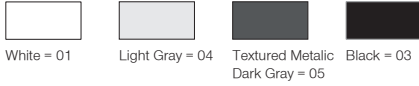

5 / Product Color / Ürün Renk

* See page 0 for ldt files. / Işık eğrileri için sayfa 0 bakınız.