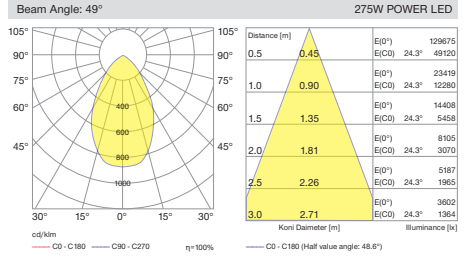

LDT Files / LDT Dataları