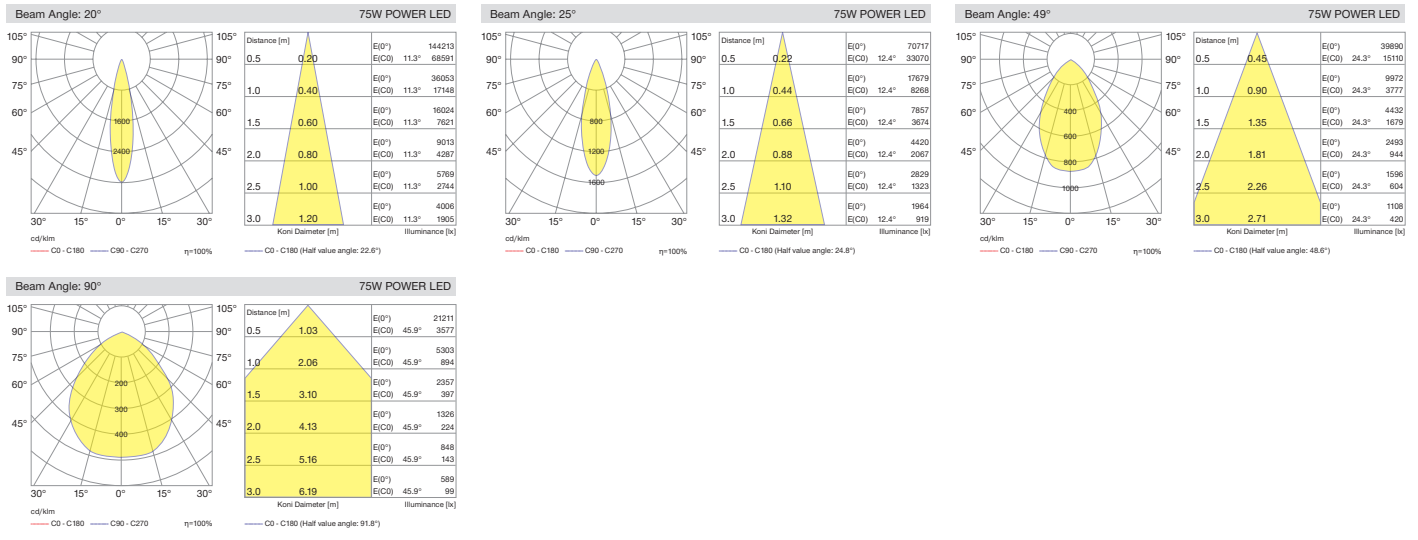

O07.WL.16420