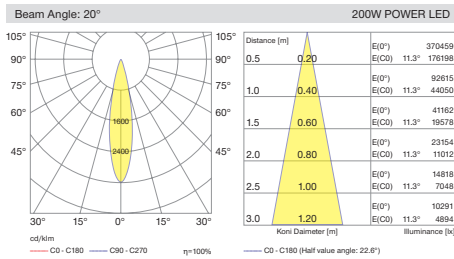

LDT Files / LDT Dataları