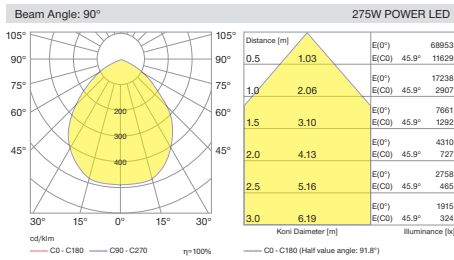

LDT Files / LDT Dataları