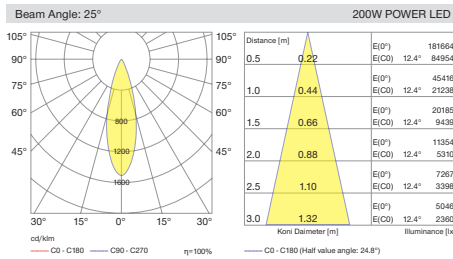

LDT Files / LDT Dataları