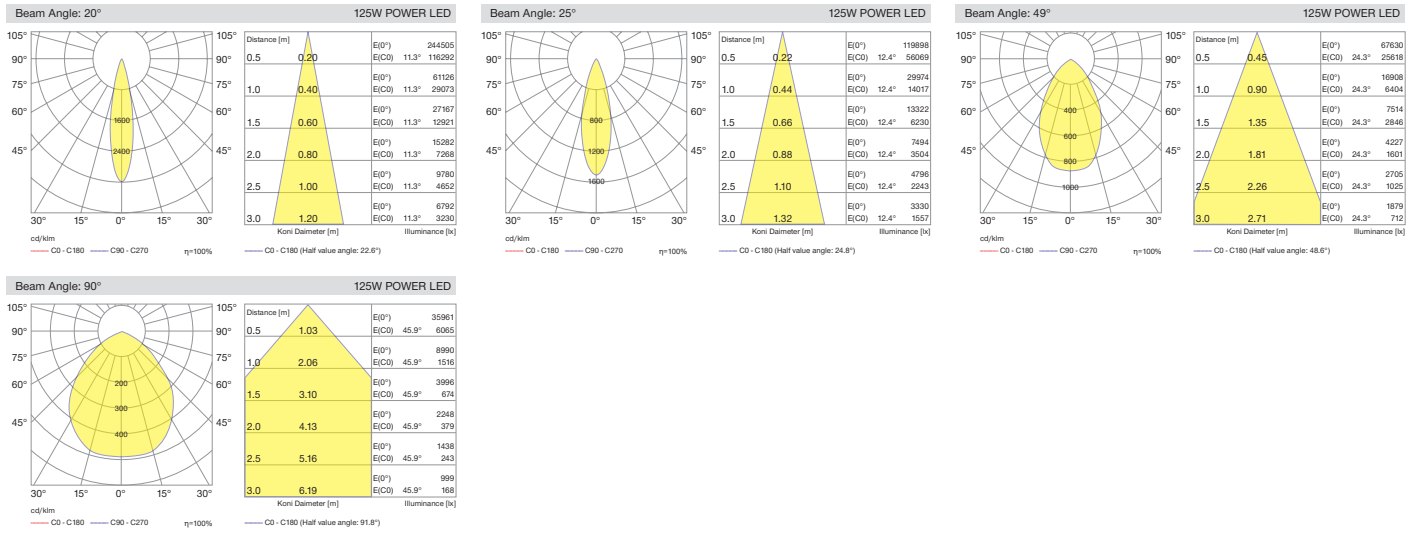

LDT Files / LDT Dataları

O07.WL.16425