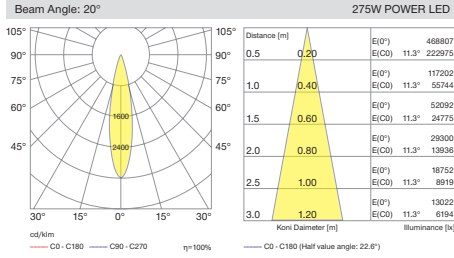

LDT Files / LDT Dataları