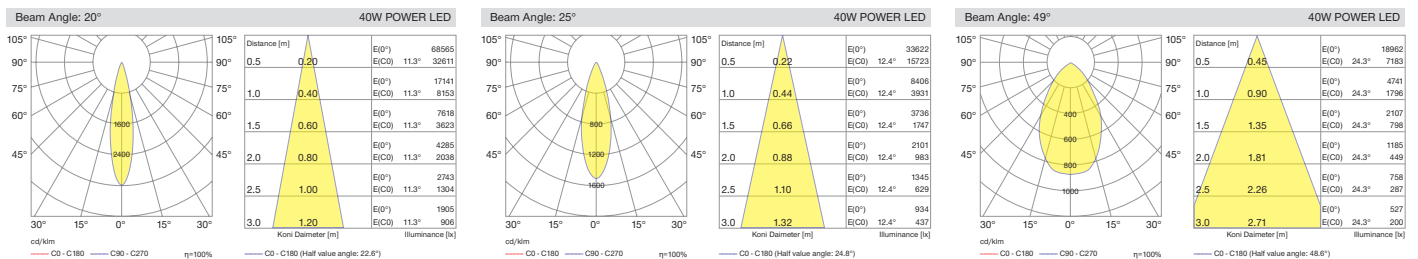

O07.WL.16415