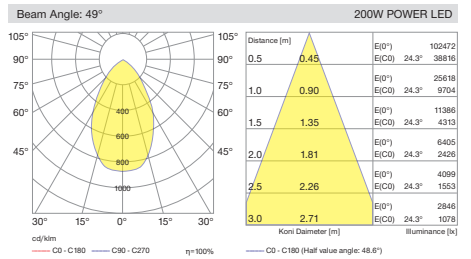

LDT Files / LDT Dataları