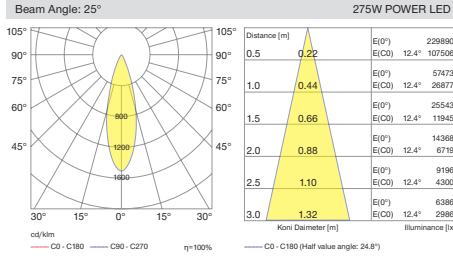

LDT Files / LDT Dataları