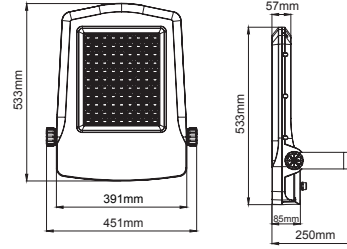

Falcon Maxi PR

LED A A+ A++ 120° 0° PBS SASO CB LVD EAC CE IP66 IK08 11.7 CRI 70 CRI 80

5 / Product Color / Ürün Renk

* See page 0 for ldt files. / Işık eğrileri için sayfa 0 bakınız.

Technical Drawing / Teknik Çizim