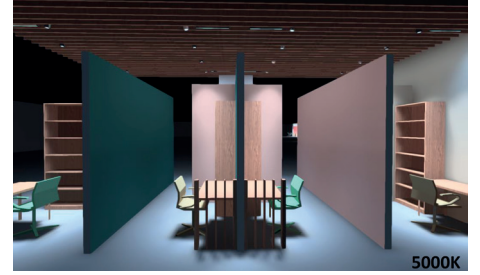

CCT Control with Switch / Switch ile Renk Ayarı

We are optionally able to control CCT of the Firefly Tracklight range with switch available at the adaptor of the fixture with 3000K, 3500K and 4000K light output options from same spotlight.

Firefly Rayspot armatür serisinde ışık rengi armatürün trafo kısmında bulunan buton sayesinde 3000K, 3500K ve 4000K olarak ayarlanabilmektedir.