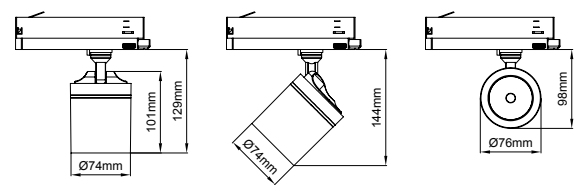

Technical Drawing / Teknik Çizim