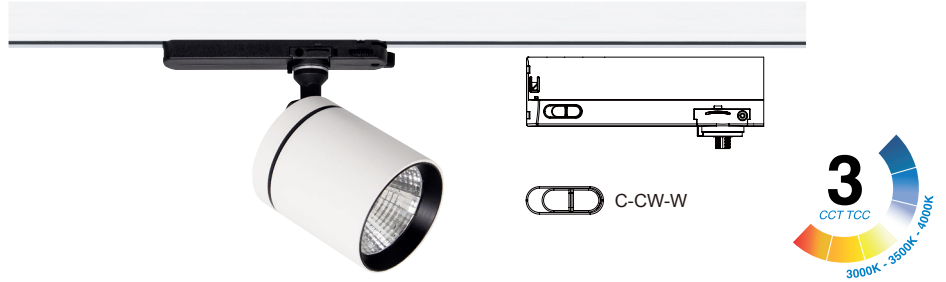

CCT Control with Switch / Switch ile Renk Ayarı

We are optionally able to control CCT of the Firefly Tracklight range with switch available at the adaptor of the fixture with 3000K, 3500K and 4000K light output options from same spotlight.

Firefly Rayspot armatür serisinde ışık rengi armatürün trafo kısmında bulunan buton sayesinde 3000K, 3500K ve 4000K olarak ayarlanabilmektedir.