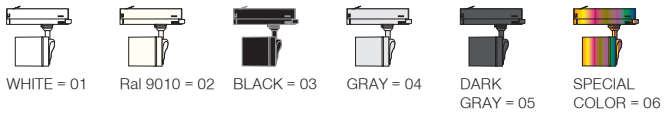

5 / Product Color / Ürün Renk