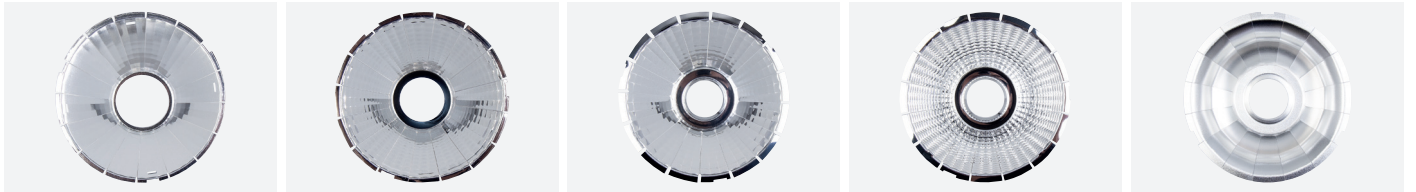

20° - Spot

30° - Medium

40° - Flood

60° - Wide Flood

Beam Angles / Işık Açıları

12° - Super Spot