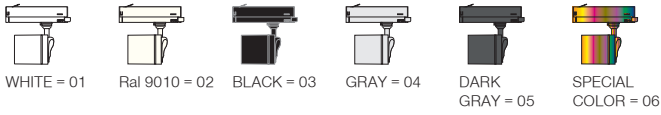

5 / Product Color / Ürün Renk