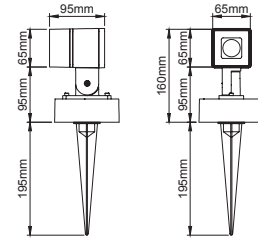

Technical Drawing / Teknik Çizim

* See page 0 for Idt files. / Işık eğrileri için sayfa 0 bakınız.