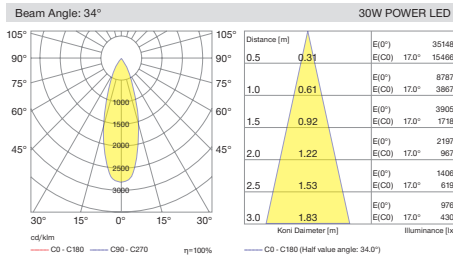

LDT Files / LDT Dataları