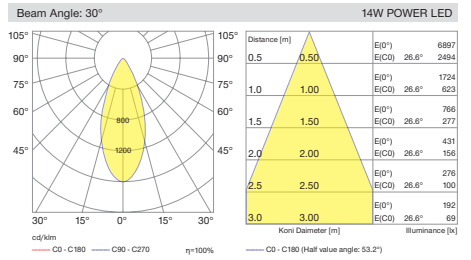

LDT Files / LDT Dataları