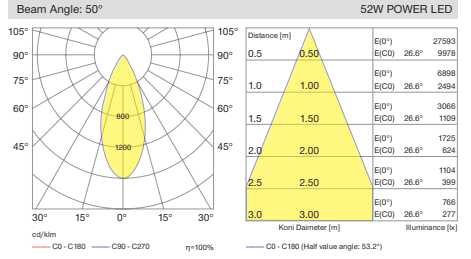

LDT Files / LDT Dataları