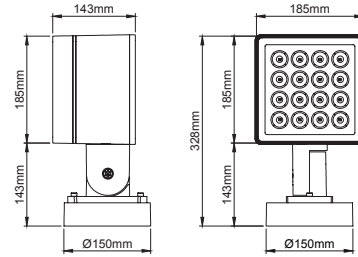

Technical Drawing / Teknik Çizim