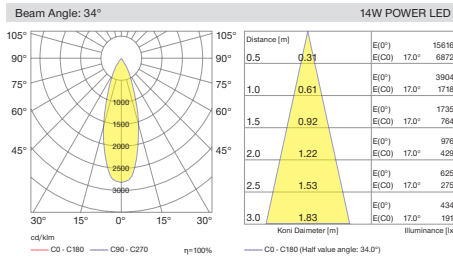

LDT Files / LDT Dataları