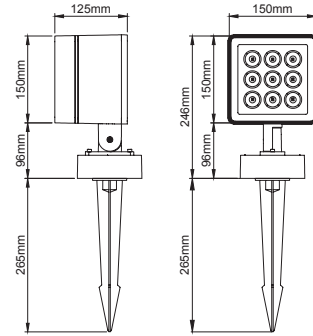

Gora Maxi

5 / Product Color / Ürün Renk

* See page 0 for Idt files. / Işık eğrileri için sayfa 0 bakınız.

Technical Drawing / Teknik Çizim

Gora Maxi / O07.WL.00725

* Code example / Kod örneği:

O07.WL.00725 . 30 . 827 . SP . 01