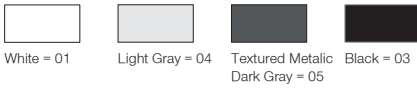

5 / Product Color / Ürün Renk

* See page 0 for Idt files. / Işık eğrileri için sayfa 0 bakınız.