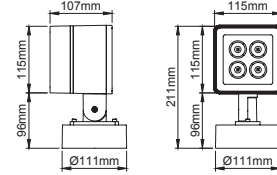

Gora Midi

LED A A+ A++ 120° 45° PBS SASO CB LVD ERAC CE IP66 IK08 kg 2.6 CRI 70 CRI 80

5 / Product Color / Ürün Renk

* See page 0 for ldt files. / Işık eğrileri için sayfa 0 bakınız.

Technical Drawing / Teknik Çizim