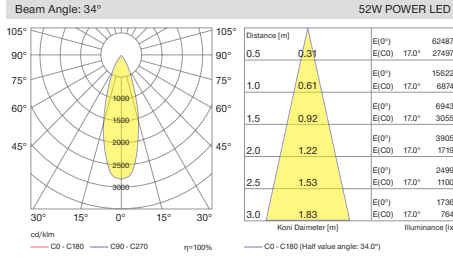

LDT Files / LDT Dataları