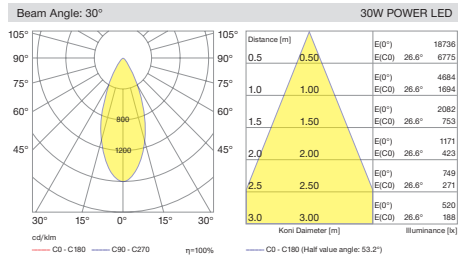

LDT Files / LDT Dataları