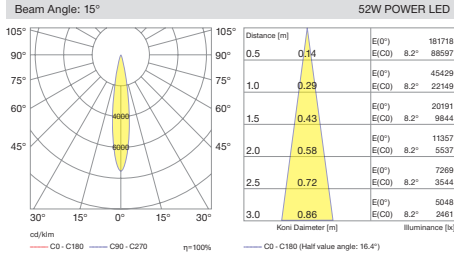

LDT Files / LDT Dataları