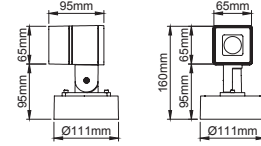

Gora Mini

5 / Product Color / Ürün Renk

* See page 0 for ldt files. / Işık eğrileri için sayfa 0 bakınız.

Technical Drawing / Teknik Çizim

Gora Mini / O07.WL.00727

* Code example / Kod örneği:

O07.WL.00727 . 4 . 827 . SP . 01
 1 2 3 4 5