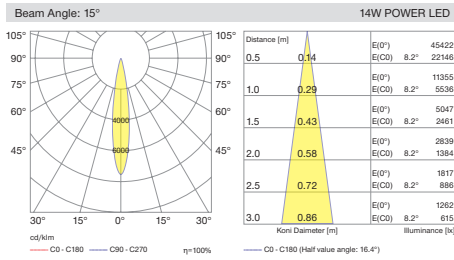

LDT Files / LDT Dataları