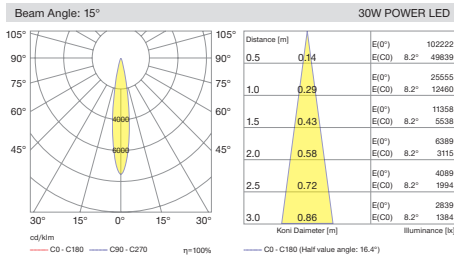

LDT Files / LDT Dataları