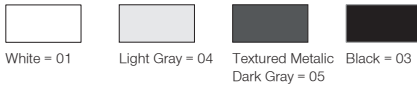

5 / Product Color / Ürün Renk

* See page 0 for ldt files. / Işık eğrileri için sayfa 0 bakınız.