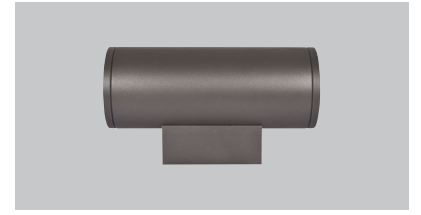

Koala Midi

5 / Product Color / Ürün Renk

Technical Drawing / Teknik Çizim

Koala Midi / O07.WA.06040

	Power / Güç	CRI	Order Code / Sipariş Kodu	Kelvin	Lümen T_c=50° Lümen
	2x28W	CRI>80	O07.WA.06040 . (..) . (..) . (..) . (..)	2700K	6082
			3000K	6352	
			3500K	6496	
			4000K	6650	
			5000K	6690	
			6500K	X	

* Code example / Kod örneği:

O07.WA.06040 . 56 . 827 . SP . 01

- 1- Product code / Armatür kodu
- 2- Power / Güç
- 3- CRI / Kelvin
- 4- Reflector angle / Reflektör açısı
- 5- Colour / Ürün renk

Complete Code / Komple Kod	2	3	4	5
	Watt - Driving Current / Watt - Sürüş Akımı	CRI / Kelvin	Reflector Angle / Reflektör Açısı	Product Color / Ürün Renk
56	2x28W - 700mA	827 CRI>80 - 2700K	SP 2x20° - Spot	01 white
48	2x24W - 600mA	830 CRI>80 - 3000K	ME 2x30° - Medium	02 ral 9010
40	2x20W - 500mA	835 CRI>80 - 3500K	FL 2x40° - Flood	03 black
		840 CRI>80 - 4000K	WF 2x60° - Wide Flood	04 gray
		850 CRI>80 - 5000K		05 dark gray
				06 special color