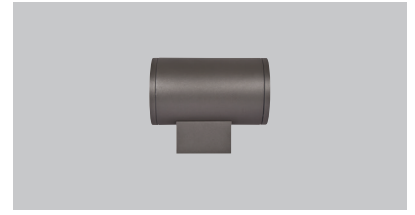

Koala Mini

5 / Product Color / Ürün Renk

Technical Drawing / Teknik Çizim

Koala Mini / O07.WA.06045

	Power / Güç	CRI	Order Code / Sipariş Kodu	Kelvin	Lümen T_C=50° Lümen
	14W	CRI>80	O07.WA.06045 . (..) . (...) . (..) . (..)	2700K	993
			3000K	1093	
			3500K	1125	
			4000K	1130	
			5000K	1135	
			6500K	X	

* Code example / Kod örneği:

O07.WA.06045 . 14 . 827 . SP . 01

- 1- Product code / Armatür kodu
- 2- Power / Güç
- 3- CRI / Kelvin
- 4- Reflector angle / Reflektör açısı
- 5- Colour / Ürün renk

Complete Code / Komple Kod	2	3	4	5
	Watt - Driving Current / Watt - Sürüş Akımı	CRI / Kelvin	Reflector Angle / Reflektör Açısı	Product Color / Ürün Renk
14	14W - 350mA	827 CRI>80 - 2700K	SP 20° - Spot	01 white
10	10W - 250mA	830 CRI>80 - 3000K	ME 35° - Medium	02 ral 9010
7	7W - 180mA	835 CRI>80 - 3500K	FL 45° - Flood	03 black
		840 CRI>80 - 4000K	WF 60° - Wide Flood	04 gray
		850 CRI>80 - 5000K	OV 20° x 45° - Oval	05 dark gray
				06 special color