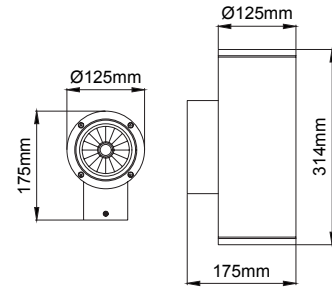

5 / Product Color / Ürün Renk

Technical Drawing / Teknik Çizim

Koala Midi / O07.WA.06040

	Power / Güç	CRI	Order Code / Sipariş Kodu	Kelvin	Lümen T_c=50° Lümen
	2x28W	CRI>80	O07.WA.06040 . (..) . (..) . (..) . (..)	2700K	6082
			3000K	6352	
			3500K	6496	
			4000K	6650	
			5000K	6690	
			6500K	X	

* Code example / Kod örneği:

O07.WA.06040 . 56 . 827 . SP . 01

- 1- Product code / Armatür kodu
- 2- Power / Güç
- 3- CRI / Kelvin
- 4- Reflector angle / Reflektör açısı
- 5- Colour / Ürün renk

Complete Code / Komple Kod	2	3	4	5
	Watt - Driving Current / Watt - Sürüş Akımı	CRI / Kelvin	Reflector Angle / Reflektör Açısı	Product Color / Ürün Renk
56	2x28W - 700mA	827 CRI>80 - 2700K	SP 2x20° - Spot	01 white
48	2x24W - 600mA	830 CRI>80 - 3000K	ME 2x30° - Medium	02 ral 9010
40	2x20W - 500mA	835 CRI>80 - 3500K	FL 2x40° - Flood	03 black
		840 CRI>80 - 4000K	WF 2x60° - Wide Flood	04 gray
		850 CRI>80 - 5000K		05 dark gray
				06 special color