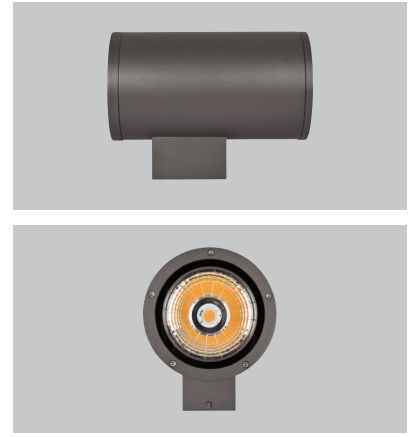

Koala

5 / Product Color / Ürün Renk

Technical Drawing / Teknik Çizim

Koala / O07.WA.06025

Power / Güç	CRI	Order Code / Sipariş Kodu	Kelvin	Lümen T_c=50° Lümen
42W	CRI>80	O07.WA.06025 . (.) . (..) . (..) . (..)	2700K	4455
			3000K	4682
			3500K	4752
			4000K	4883
			5000K	4937
			6500K	X

* Code example / Kod örneği:

O07.WA.06025 . 42 . 827 . SS . 01

- 1- Product code / Armatür kodu
- 2- Power / Güç
- 3- CRI / Kelvin
- 4- Reflector angle / Reflektör açısı
- 5- Colour / Ürün renk

2	Watt - Driving Current / Watt - Sürüş Akımı	3	CRI / Kelvin	4	Reflector Angle / Reflektör Açısı	5	Product Color / Ürün Renk
42	42W - 1050mA	827	CRI>80 - 2700K	SS	12° - Super Spot	01	white
35	35W - 900mA	830	CRI>80 - 3000K	SP	20° - Spot	02	ral 9010
32	32W - 800mA	835	CRI>80 - 3500K	ME	30° - Medium	03	black
28	28W - 700mA	840	CRI>80 - 4000K	FL	40° - Flood	04	gray
		850	CRI>80 - 5000K	WF	60° - Wide Flood	05	dark gray
						06	special color