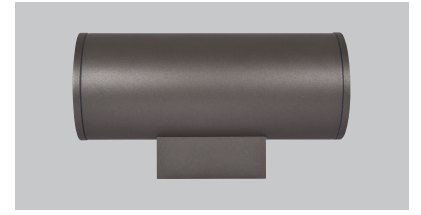

5 / Product Color / Ürün Renk

Technical Drawing / Teknik Çizim

Koala / O07.WA.06030

Power / Güç	CRI	Order Code / Sipariş Kodu	Kelvin	Lümen T_c=50° Lümen
2x42W	CRI>80	O07.WA.06030 . (..) . (..) . (..) . (..)	2700K	8910
			3000K	9364
			3500K	9504
			4000K	9766
			5000K	9874
			6500K	X

* Code example / Kod örneği:

O07.WA.06030 . 84 . 827 . SS . 01

1   2   3   4   5

- 1- Product code / Armatür kodu
- 2- Power / Güç
- 3- CRI / Kelvin
- 4- Reflector angle / Reflektör açısı
- 5- Colour / Ürün renk

Complete Code / Komple Kod	2	3	4	5
	Watt - Driving Current / Watt - Sürüş Akımı	CRI / Kelvin	Reflector Angle / Reflektör Açısı	Product Color / Ürün Renk
84	2x42W - 1050mA	827 CRI>80 - 2700K	SS 2x12° - Super Spot	01 white
70	2x35W - 900mA	830 CRI>80 - 3000K	SP 2x20° - Spot	02 ral 9010
64	2x32W - 800mA	835 CRI>80 - 3500K	ME 2x30° - Medium	03 black
56	2x28W - 700mA	840 CRI>80 - 4000K	FL 2x40° - Flood	04 gray
		850 CRI>80 - 5000K	WF 2x60° - Wide Flood	05 dark gray
				06 special color