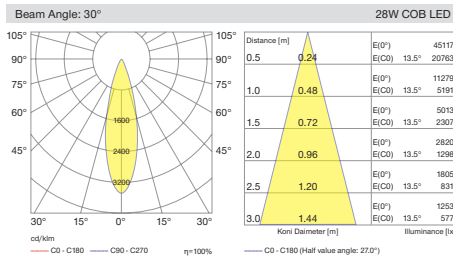

O07.WA.06035