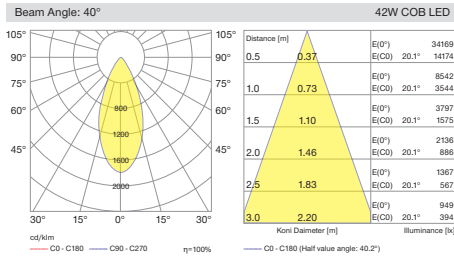

LDT Files / LDT Dataları

O07.WA.06025