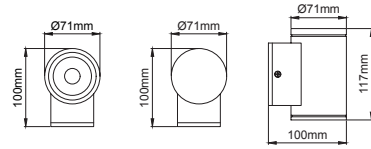

Technical Drawing / Teknik Çizim

Koala Mini / O07.WA.06045

	Power / Güç	CRI	Order Code / Sipariş Kodu	Kelvin	Lümen T_C=50° Lümen
	14W	CRI>80	O07.WA.06045 . (..) . (...) . (..) . (..)	2700K	993
			3000K	1093	
			3500K	1125	
			4000K	1130	
			5000K	1135	
			6500K	X	

* Code example / Kod örneği:

O07.WA.06045 . 14 . 827 . SP . 01

- 1- Product code / Armatür kodu
- 2- Power / Güç
- 3- CRI / Kelvin
- 4- Reflector angle / Reflektör açısı
- 5- Colour / Ürün renk

Complete Code / Komple Kod	2	3	4	5
	Watt - Driving Current / Watt - Sürüş Akımı	CRI / Kelvin	Reflector Angle / Reflektör Açısı	Product Color / Ürün Renk
14	14W - 350mA	827 CRI>80 - 2700K	SP 20° - Spot	01 white
10	10W - 250mA	830 CRI>80 - 3000K	ME 35° - Medium	02 ral 9010
7	7W - 180mA	835 CRI>80 - 3500K	FL 45° - Flood	03 black
		840 CRI>80 - 4000K	WF 60° - Wide Flood	04 gray
		850 CRI>80 - 5000K	OV 20° x 45° - Oval	05 dark gray
				06 special color