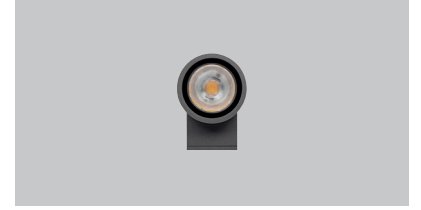

Koala Mini

5 / Product Color / Ürün Renk

Technical Drawing / Teknik Çizim

Koala Mini / O07.WA.06050

	Power / Güç	CRI	Order Code / Sipariş Kodu	Kelvin	Lümen T_c=50° Lümen
	2x14W	CRI>80	O07.WA.06050 . (..) . (..) . (..) . (..)	2700K	1986
			3000K	2186	
			3500K	2250	
			4000K	2260	
			5000K	2270	
			6500K	X	

* Code example / Kod örneği:

O07.WA.06050 . 28 . 827 . SP . 01

- 1- Product code / Armatür kodu
- 2- Power / Güç
- 3- CRI / Kelvin
- 4- Reflector angle / Reflektör açısı
- 5- Colour / Ürün renk

Complete Code / Komple Kod	2	3	4	5
	Watt - Driving Current / Watt - Sürüş Akımı	CRI / Kelvin	Reflector Angle / Reflektör Açısı	Product Color / Ürün Renk
28	2x14W - 350mA	827 CRI>80 - 2700K	SP 2x20° - Spot	01 white
20	2x10W - 250mA	830 CRI>80 - 3000K	ME 2x35° - Medium	02 ral 9010
14	2x7W - 180mA	835 CRI>80 - 3500K	FL 2x45° - Flood	03 black
		840 CRI>80 - 4000K	WF 2x60° - Wide Flood	04 gray
		850 CRI>80 - 5000K	OV 2x20° x 45° - Oval	05 dark gray
				06 special color