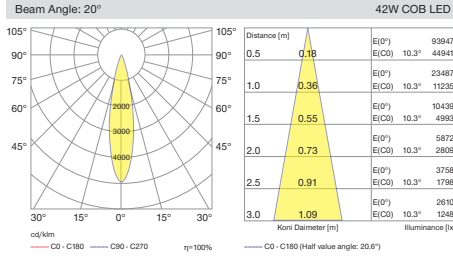

LDT Files / LDT Dataları

O07.WA.06025