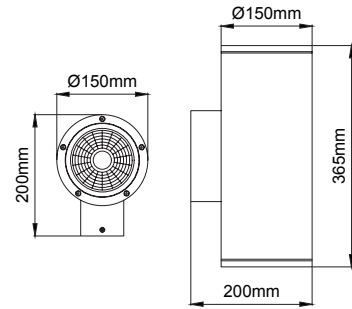

Three main dimensions available. 150mm for 40W high lumen output, 125mm for 28W medium level lumen output and 71mm for 14W low lumen output.

Specially processed safety glass prevents dirt and water from accumulating on the luminaires.

* Code example / Kod örneği:

O07.WA.06025 . 42 . 827 . SS . 01

- 1- Product code / Armatür kodu
- 2- Power / Güç
- 3- CRI / Kelvin
- 4- Reflector angle / Reflektör açısı
- 5- Colour / Ürün renk

2	Watt - Driving Current / Watt - Sürüş Akımı	3	CRI / Kelvin	4	Reflector Angle / Reflektör Açısı	5	Product Color / Ürün Renk
42	42W - 1050mA	827	CRI>80 - 2700K	SS	12° - Super Spot	01	white
35	35W - 900mA	830	CRI>80 - 3000K	SP	20° - Spot	02	ral 9010
32	32W - 800mA	835	CRI>80 - 3500K	ME	30° - Medium	03	black
28	28W - 700mA	840	CRI>80 - 4000K	FL	40° - Flood	04	gray
		850	CRI>80 - 5000K	WF	60° - Wide Flood	05	dark gray
						06	special color

5 / Product Color / Ürün Renk

Technical Drawing / Teknik Çizim

Koala / O07.WA.06030

Power / Güç	CRI	Order Code / Sipariş Kodu	Kelvin	Lümen T _c =50° Lümen
2x42W	CRI>80	O07.WA.06030 . (..) . (..) . (..) . (..)	2700K	8910
			3000K	9364
			3500K	9504
			4000K	9766
			5000K	9874
			6500K	X