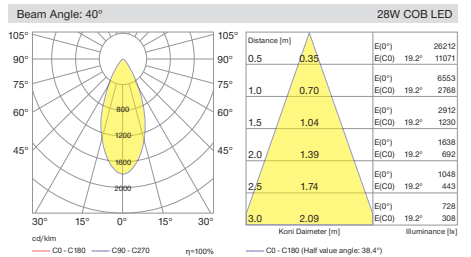

O07.WA.06035