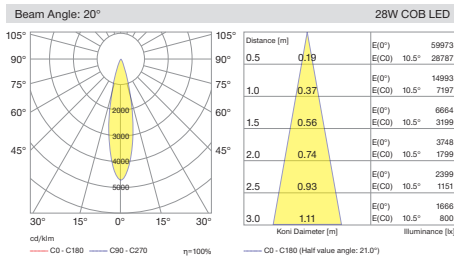

O07.WA.06035