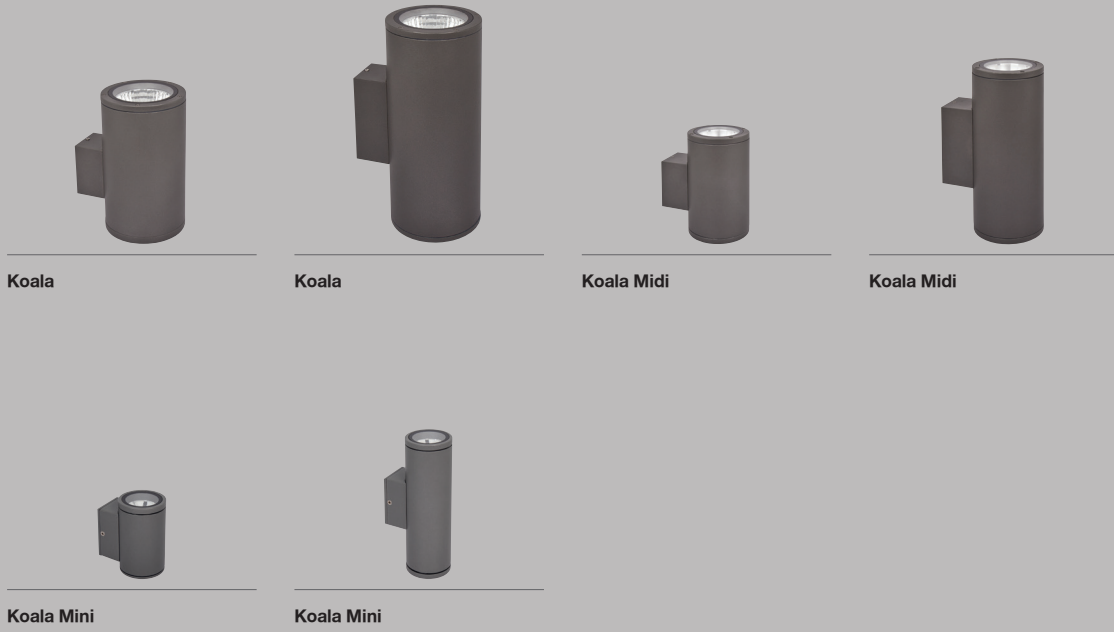

Accessories / Aksesuarlar

	Koala	Koala	Koala Midi	Koala Midi	Koala Mini	Koala Mini
Honeycomb Filter / Petekli Filtre						
Ext.Code / Kod:						
.VBP	•	•	•	•	•	•

EN

- Corrosion resistant die cast aluminium alloy.
- Installation with bracket on walls.
- Mains voltage: 220-240V / 50-60Hz.
- Spot, medium, medium flood, wide and wide flood beam angles available.
- Convenient to be used with COB led.
- Led colour temperatures are optionally 2700K, 3000K, 3500K, 4000K and 5000K.
- Thermal shock resistant safety glass.
- Weatherproof and durable silicone rubber gasket.
- Ultraviolet stabilized polyester powder coat finish in white, black, dark gray and light gray finish.
- Double layer polyester powder paint resistant to corrosion and salt spray fog.
- All external screws are stainless steel.
- High colour consistency: <3 SDCM
- Up to 116lm/W efficiency.
- L80 B10 50000hrs and five years warranty.

TR

- Korozyona dayanıklı alüminyum gövde.
- Duvara braketli montaj sistemine sahiptir.
- 220-240V / 50-60Hz enerji girişli.
- Dar, orta, orta geniş, geniş ve çok geniş açı seçenekleri mevcuttur.
- COB Led ile kullanıma uygundur.
- 2700K, 3000K, 3500K, 4000K ve 5000K renk sıcaklığı seçenekleri mevcuttur.
- Termal şoka dayanıklı tamperli cam.
- Su geçirmezliği sağlayan silikon conta.
- Ultraviyole ışımaya dayanıklı beyaz, açık gri, antrasit gri ve siyah elektrostatik toz boyalı.
- Çift katmanlı polyester toz boya sayesinde korozyona ve tuza dayanıklı gövde.
- Tüm dış civatalar paslanmaz çelik.
- Yüksek LED renk uyumu: <3 SDCM
- 116lm/W'a kadar ulaşan verim.
- L80 B10 50000 saat ve beş yıl garanti.