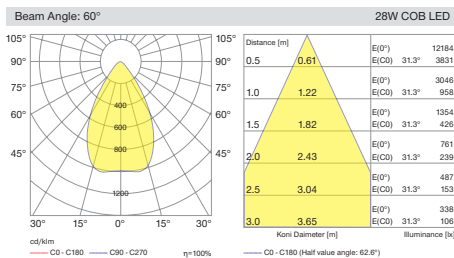

O07.WA.06035