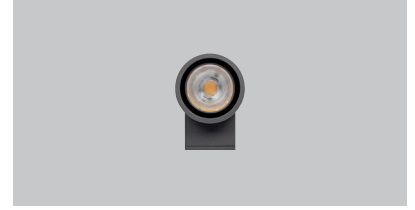

Koala Mini

5 / Product Color / Ürün Renk

Technical Drawing / Teknik Çizim

Koala Mini / O07.WA.06045

	Power / Güç	CRI	Order Code / Sipariş Kodu	Kelvin	Lümen T_C=50° Lümen
	14W	CRI>80	O07.WA.06045 . (..) . (...) . (..) . (..)	2700K	993
			3000K	1093	
			3500K	1125	
			4000K	1130	
			5000K	1135	
			6500K	X	

* Code example / Kod örneği:

O07.WA.06045 . 14 . 827 . SP . 01

- 1- Product code / Armatür kodu
- 2- Power / Güç
- 3- CRI / Kelvin
- 4- Reflector angle / Reflektör açısı
- 5- Colour / Ürün renk

Complete Code / Komple Kod	2	3	4	5
	Watt - Driving Current / Watt - Sürüş Akımı	CRI / Kelvin	Reflector Angle / Reflektör Açısı	Product Color / Ürün Renk
14	14W - 350mA	827 CRI>80 - 2700K	SP 20° - Spot	01 white
10	10W - 250mA	830 CRI>80 - 3000K	ME 35° - Medium	02 ral 9010
7	7W - 180mA	835 CRI>80 - 3500K	FL 45° - Flood	03 black
		840 CRI>80 - 4000K	WF 60° - Wide Flood	04 gray
		850 CRI>80 - 5000K	OV 20° x 45° - Oval	05 dark gray
				06 special color