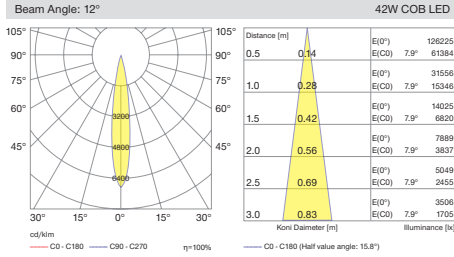

LDT Files / LDT Dataları

O07.WA.06025