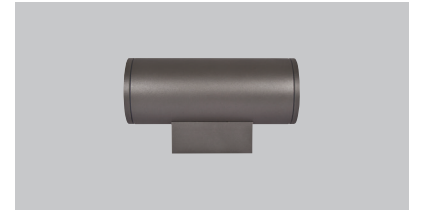

Koala Mini

5 / Product Color / Ürün Renk

Technical Drawing / Teknik Çizim

Koala Mini / O07.WA.06050

	Power / Güç	CRI	Order Code / Sipariş Kodu	Kelvin	Lümen T_c=50° Lümen
	2x14W	CRI>80	O07.WA.06050 . (..) . (..) . (..) . (..)	2700K	1986
			3000K	2186	
			3500K	2250	
			4000K	2260	
			5000K	2270	
			6500K	X	

* Code example / Kod örneği:

O07.WA.06050 . 28 . 827 . SP . 01

- 1- Product code / Armatür kodu
- 2- Power / Güç
- 3- CRI / Kelvin
- 4- Reflector angle / Reflektör açısı
- 5- Colour / Ürün renk

Complete Code / Komple Kod	2	3	4	5
	Watt - Driving Current / Watt - Sürüş Akımı	CRI / Kelvin	Reflector Angle / Reflektör Açısı	Product Color / Ürün Renk
28	2x14W - 350mA	827 CRI>80 - 2700K	SP 2x20° - Spot	01 white
20	2x10W - 250mA	830 CRI>80 - 3000K	ME 2x35° - Medium	02 ral 9010
14	2x7W - 180mA	835 CRI>80 - 3500K	FL 2x45° - Flood	03 black
		840 CRI>80 - 4000K	WF 2x60° - Wide Flood	04 gray
		850 CRI>80 - 5000K	OV 2x20° x 45° - Oval	05 dark gray
				06 special color