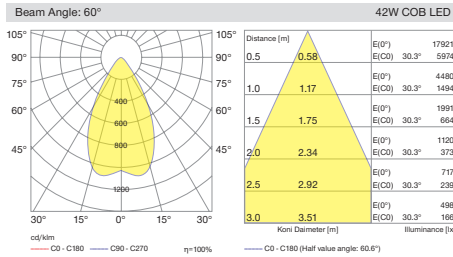

LDT Files / LDT Dataları

O07.WA.06025