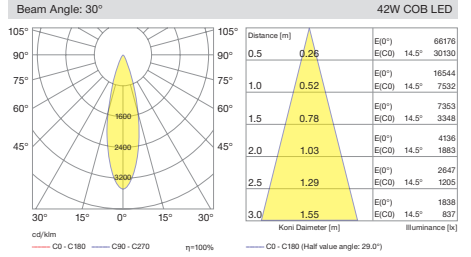

LDT Files / LDT Dataları

O07.WA.06025