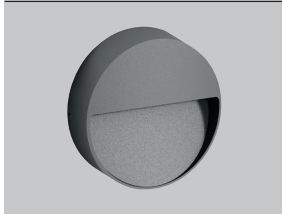

Kilit Avantajları

- Slim dikdörtgen ve yuvarlak forma sahip sivaüstü duvara monte armatür serisi.
- Montaj: Kolay montaj için armatür plastik dış alçı kasaya sahiptir.
- Gövde boyası oksitlenmeye karşı özel korumalıdır. Armatürler tuz testi ile oksitlenmeye karşı koruma tip testine tabi tutulmaktadır.
- Pasif soğutucu sistemine sahiptir.
- Armatür 220V enerji girişi kablosu üzerinde verilmektedir. Enerji bağlantısı için armatürü açmaya gerek yoktur.

TR

- Korozyona dayanıklı alüminyum enjeksiyon gövde.
- 220-240V / 50-60Hz enerji girişi.
- 2700K, 3000K, 3500K, 4000K, 5000K ve 6500K renk sıcaklığı seçenekleri mevcuttur.
- Silikon contalar ile IP koruması sorunsuz sağlanır.
- Tüm dış vidalar paslanmazdır.
- Çift katmanlı polyester toz boya sayesinde korozyona ve tuza dayanıklı.
- Yüksek renk uyumu: <3 SDCM
- L80 B10 50000 saat ve beş yıl garanti.

Lite Surface

5 / Product Color / Ürün Renk

White = 01

Light Gray = 04

Textured Metallic
Dark Gray = 05

Black = 03

Lite Surface / O07.WA.00015

Power / Güç	CRI	Order Code / Sipariş Kodu	Kelvin	Lümen T _c =50° Lümen
4.5W	CRI>80	O07.WL.00015 . (..) . (..) . (..) . (..)	2700K	132
			3000K	135
			3500K	141
			4000K	146
			5000K	148
			6500K	152

Lite Recessed

Key advantages

- Slim rectangular and round recessed luminaire for outdoor installation on wall.
- Installation: Luminaire is supplied with plastic outer installation box for easy mounting.
- The body is protected by a special antioxidizing treatment for a higher resistance against aggressive agents. Salt spray test being applied to ensure stability of finishing.
- The heat generated by the light source is dissipated by means of a passive cooling system.
- The luminaire is equipped with a piece of cable for mains to provide easy-to-make connection.