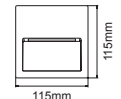

* Code example / Kod örneği:

O07.WA.00020 . 5 . 827 . ASM . 01

1 2 3 4 5

Lite Recessed / O07.WA.00021

Power / Güç	CRI	Order Code / Sipariş Kodu	Kelvin	Lümen T _c =50° Lümen
4.5W	CRI>80	O07.WL.00021 . (..) . (...) . (..) . (..)	2700K	161
			3000K	164
			3500K	171
			4000K	176
			5000K	178
			6500K	183