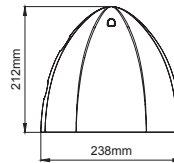

Technical Drawing / Teknik Çizim