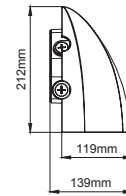

Technical Drawing / Teknik Çizim