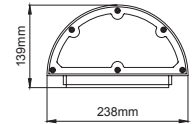

Technical Drawing / Teknik Çizim