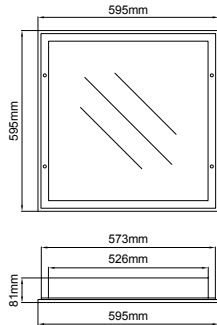

Product Technical Drawing / Ürün Teknik Çizimi