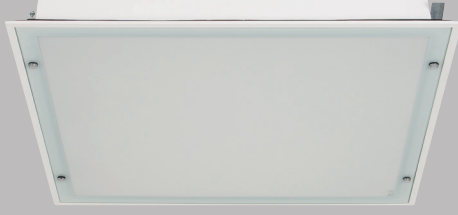

STERIL Linea Led

Linea Led Series / Linea Led Series

STERIL is designed for hospitals and outdoor spaces. IP65 protection rating with tempered opal glass in front. Can be easily mounted to suspended ceilings with visible T-bars and false ceiling systems.

SMD board technology inside this range designed to maximize the efficiency and homogeneity of the light output.

STERIL başta hastane projelerinde olmak üzere, dış ortam koşullarında kullanıma uygundur. T-Profil tavanlara ve alçıpan tavan sistemlerine kolayca uygulanabilir.

Armatür içerisine uygulanan SMD Led teknolojisi hem maksimum verimlilik hem de mükemmel homojenliğe sahip görsel konfor sağlamak için tasarlanmıştır.

* Code example / Kod örneği:

102.LL.19870 . 030 . 830 . 01 . V1
1 2 3 4 5

Modular Ceiling

Taşıyıcı Asma Tavan

Beam Angle / Işık Açısı

Product Data / Armatür Data	
Item No / Ürün Kod	102.LL.19870.030.830.01.V1
Family Name / Aile Adı	Steril
Material / Malzeme	DKP Metal / DKP Sac
Form / Biçim	Square / Kare
Size / Ölçü	595x595mm
Height / Yükseklik	81mm
Efficiency / Verimlilik	>122lm/W
CRI	80
Light Distribution / Işık Dağılımı	Symmetric Wide Flood / Simetrik Geniş Açılı
Protection Rating / Koruma Sınıfı	65
Lifetime / Armatür Ömrü	L70 / B50 50000 h
Optic / Optik	Tempered Opal Glass / Tamperli Opal Cam