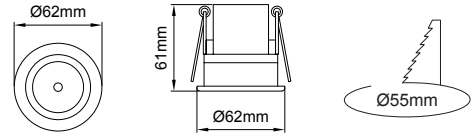

5 / Product Color / Ürün Renk

Technical Drawing / Teknik Çizim