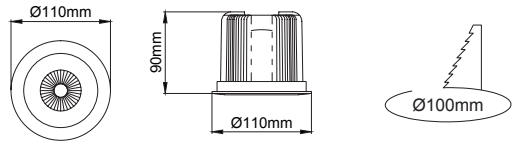

5 / Product Color / Ürün Renk Technical Drawing / Teknik Çizim