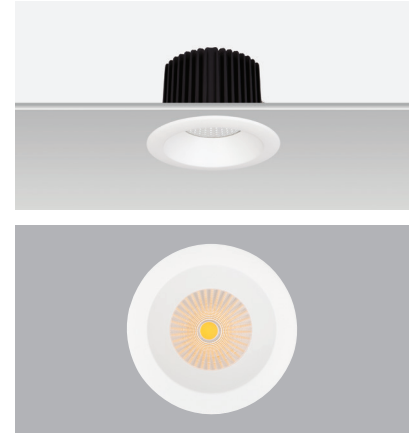

Cub Maxi

5 / Product Color / Ürün Renk

Technical Drawing / Teknik Çizim

4 / Reflector Angle / Reflektör Açısı

* See page 524 for ldt files. / Işık eğrileri için sayfa 524 bakınız.

Cub Maxi / I01.MLR.14026

Power / Güç	CRI	Order Code / Sipariş Kodu	Kelvin	Lümen T_c=50° Lümen
24W	CRI>80	I01.MLR.14026 . (..) . (...) . (..) . (..)	2700K	2555
			3000K	2620
			3500K	2710
			4000K	2806
			5000K	3002
	CRI>90		2700K	2324
			3000K	2382
			3500K	2466
			4000K	2553
			5000K	X
CRI>98	I01.MLR.14026 . (..) . (...) . (..) . (..)	2700K	1785	
		3000K	1850	
		4000K	1981	

* Code example / Kod örneği:

I01.MLR.14026 . 24 . 827 . SP . 01

- 1- Product code / Armatür kodu
- 2- Power / Güç
- 3- CRI / Kelvin
- 4- Reflector angle / Reflektör açısı
- 5- Colour / Ürün renk

2	3	4	5
Watt - Driving Current / Watt - Sürüş Akımı	CRI / Kelvin	Reflector Angle / Reflektör Açısı	Product Color / Ürün Renk
24 24W - 600mA	827 CRI>80 - 2700K	SP 20° - Spot	01 white
20 20W - 500mA	830 CRI>80 - 3000K	FL 40° - Flood	02 ral 9010
15 15W - 350mA	835 CRI>80 - 3500K		03 black
10 10W - 250mA	840 CRI>80 - 4000K		04 gray
	850 CRI>80 - 5000K		05 dark gray
	927 CRI>90 - 2700K		06 special color
	980 CRI>98 - 4000K