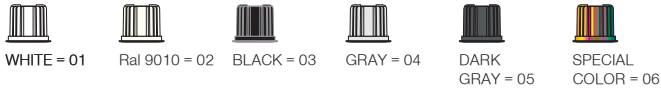

5 / Product Color / Ürün Renk