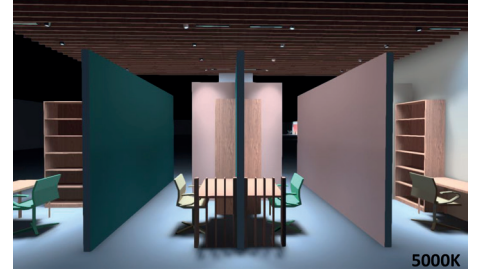

Cub

CCT Control with Switch / Switch ile Renk Ayarı

We are optionally able to control CCT of the Cub Recessed range with switch available on the LED Driver with 3000K, 4000K and 5000K light output from same downlight.

Cub Ankastrre armatür serisinde ışık rengi LED trafonun üzerinde bulunan buton sayesinde 3000K, 4000K ve 5000K olarak ayarlanabilmektedir.