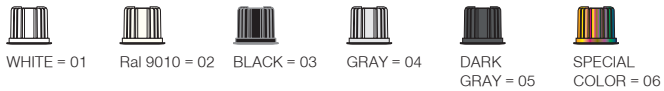

5 / Product Color / Ürün Renk Technical Drawing / Teknik Çizim