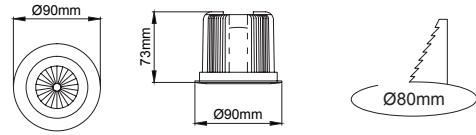

Technical Drawing / Teknik Çizim