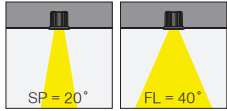

Cub Maxi

5 / Product Color / Ürün Renk

Technical Drawing / Teknik Çizim

4 / Reflector Angle / Reflektör Açısı

* See page 524 for ldt files. / Işık eğrileri için sayfa 524 bakınız.

Cub Maxi / I01.MLR.14026

Power / Güç	CRI	Order Code / Sipariş Kodu	Kelvin	Lümen T _c =50° Lümen
24W	CRI>80	I01.MLR.14026 . (..) . (...) . (..) . (..)	2700K	2555
			3000K	2620
			3500K	2710
			4000K	2806
			5000K	3002
	CRI>90		2700K	2324
			3000K	2382
			3500K	2466
			4000K	2553
			5000K	X
CRI>98	I01.MLR.14026 . (..) . (...) . (..) . (..)	2700K	1785	
		3000K	1850	
		4000K	1981	