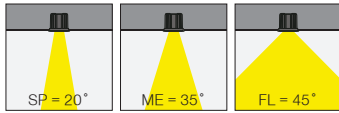

4 / Reflector Angle / Reflektör Açısı

* See page 526 for ldt files. / Işık eğrileri için sayfa 526 bakınız.