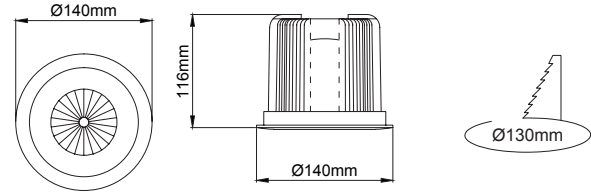

Technical Drawing / Teknik Çizim

4 / Reflector Angle / Reflektör Açısı

* See page 524 for ldt files. / Işık eğrileri için sayfa 524 bakınız.