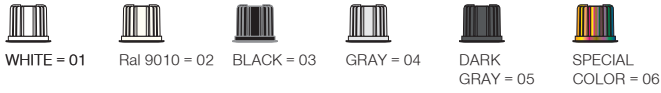

5 / Product Color / Ürün Renk