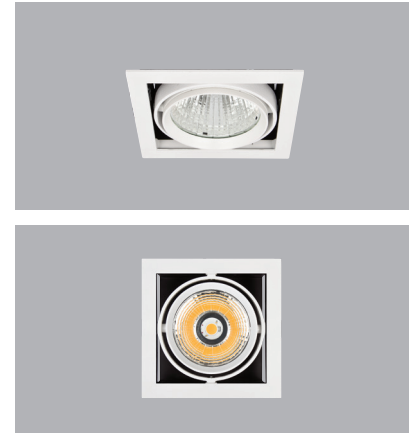

5 / Product Color / Ürün Renk

Technical Drawing / Teknik Çizim

Manna / I01.MLR.09001

* Code example / Kod örneği:
I01.MLR.09001 . 42 . 827 . SS . 01
1 2 3 4 5

- 1- Product code / Armatür kodu
- 2- Power / Güç
- 3- CRI / Kelvin
- 4- Reflector angle / Reflektör açısı
- 5- Colour / Ürün renk

Power / Güç	CRI	Order Code / Sipariş Kodu	Kelvin	Lümen T_c=50° Lümen		
42W	CRI>80	I01.MLR.09001 . (.) . (...) . (.) . (.)	2700K	4841		
			3000K	4964		
			3500K	5136		
			4000K	5312		
			5000K	5688		
			2700K	3723		
	CRI>90	I01.MLR.09001 . (.) . (...) . (.) . (.)	3000K	4357		
			3500K	4467		
			4000K	4622		
			5000K	X		
			CRI>98	I01.MLR.09001 . (.) . (...) . (.) . (.)	2700K	3909
					3000K	4041
4000K	4320					
Meat / Et COB	I01.MLR.09001 . (.) . (...) . (.) . (.)	1800K	2918			
Food / Gıda COB	I01.MLR.09001 . (.) . (...) . (.) . (.)	2400K	3004			
FISH / Balık COB	I01.MLR.09001 . (.) . (...) . (.) . (.)	6600K	3965			

2	Watt - Driving Current / Watt - Sürüş Akımı	3	CRI / Kelvin	4	Reflector Angle / Reflektör Açısı	5	Product Color / Ürün Renk
42	42W - 1050mA	827	CRI>80 - 2700K	SS	12° - Super Spot	01	white
35	35W - 900mA	830	CRI>80 - 3000K	SP	20° - Spot	02	ral 9010
31	31W - 800mA	835	CRI>80 - 3500K	ME	30° - Medium	03	black
28	28W - 700mA	840	CRI>80 - 4000K	FL	40° - Flood	04	gray
		850	CRI>80 - 5000K	WF	60° - Wide Flood	05	dark gray
		927	CRI>90 - 2700K			06	special color
		930	CRI>90 - 3000K				
		935	CRI>90 - 3500K				
		940	CRI>90 - 4000K				

See page 520 for ldt files. /
Işık eğrileri için sayfa 520 bakınız.