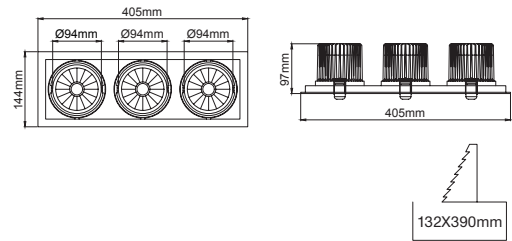

Technical Drawing / Teknik Çizim