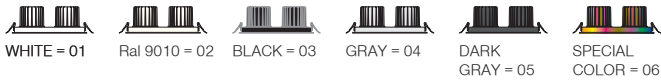

5 / Product Color / Ürün Renk