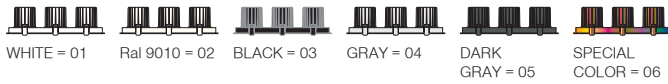

5 / Product Color / Ürün Renk