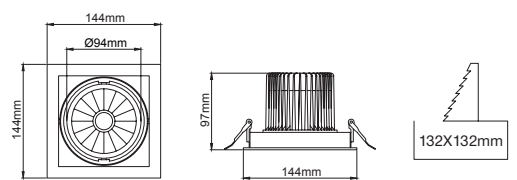

Technical Drawing / Teknik Çizim