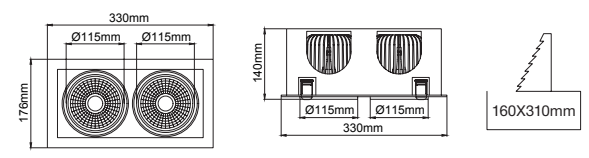

Technical Drawing / Teknik Çizim