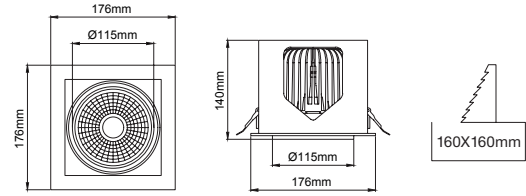

Technical Drawing / Teknik Çizim