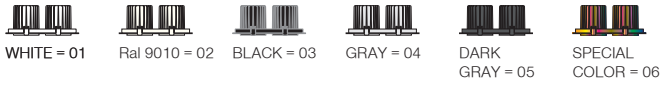

5 / Product Color / Ürün Renk