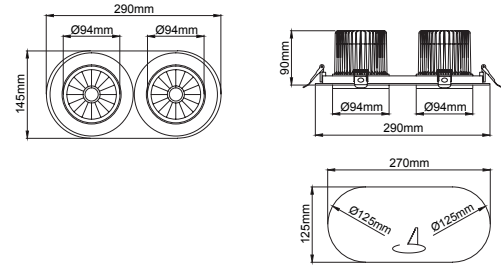

Technical Drawing / Teknik Çizim