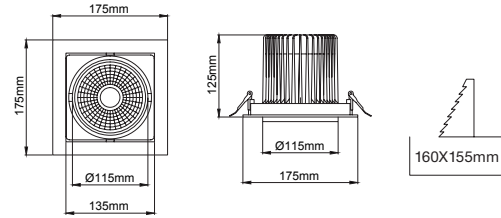

Technical Drawing / Teknik Çizim