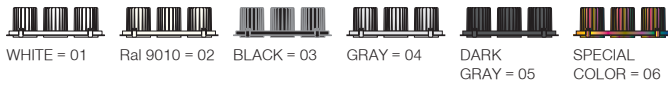

5 / Product Color / Ürün Renk