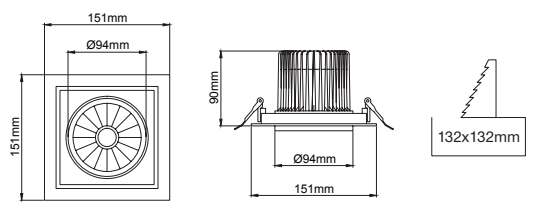

5 / Product Color / Ürün Renk Technical Drawing / Teknik Çizim