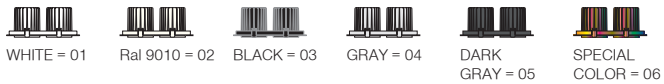

5 / Product Color / Ürün Renk