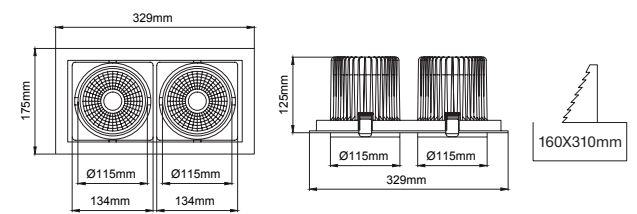

Technical Drawing / Teknik Çizim