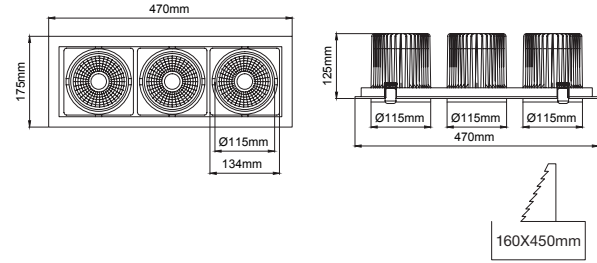

Technical Drawing / Teknik Çizim