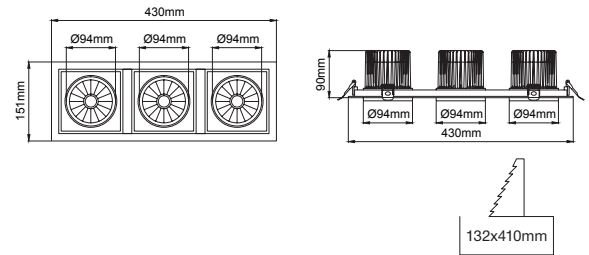

Technical Drawing / Teknik Çizim