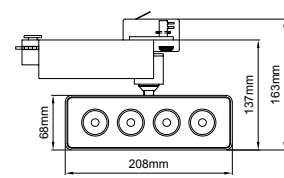

Technical Drawing / Teknik Çizim