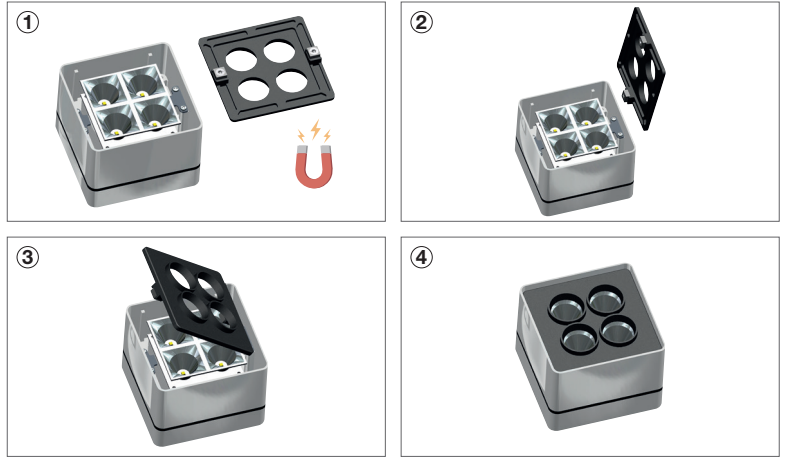

Avolux Cosmos RGBW serisinde akıllı telefon veya kumanda üzerinden kablosuz kontrol seçeneği sunarak kolay kontrol olanağı sunar. Ürün montaj kurulum esnasında daha az kablolama ile zamandan tasarruf sağlar.

Cosmos RGBW

Design / Dizayn

Front frame attached to main body with magnet system without screw ease the installation / replacement process of the accesories when needed and also increase the quality of the outside look.

Ön çerçevenin armatür gövdesine vidasız manyetik sistem ile bağlanması sayesinde bakımı kolaydır ve gerektiğinde aksesuar montajı kolayca yapılabilir. Dışarıdan vidanın gözükmemesi ürünün kalitesini önemli derecede artırmaktadır.