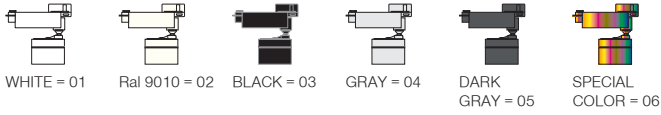

5 / Product Color / Ürün Renk