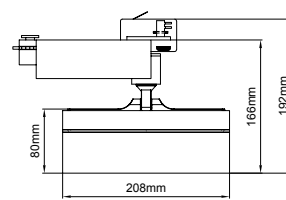

Technical Drawing / Teknik Çizim