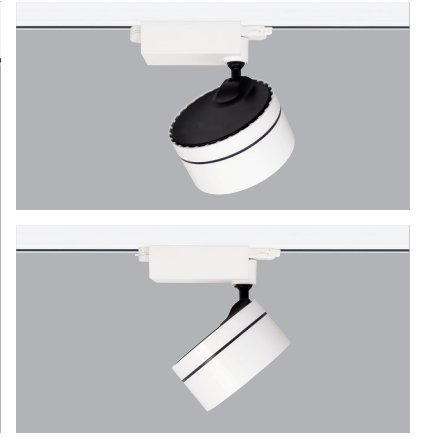

Cosmos RGBW