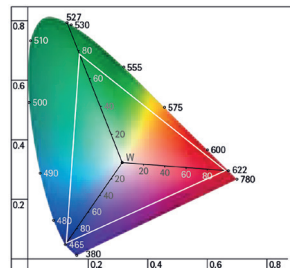

Power / Güç	Colour / Renk	Order Code / Sipariş Kodu	Colour / Renk	Lümen T_c=50° Lümen
14W	RGBW	I01.MLT.26305 . 14 . RGBW . (.) . (.)	3000K	205
			Red / Kırmızı	115
			Green / Yeşil	225
			Blue / Mavi	35

* Code example / Kod örneği:

I01.MLT.26305 . 14 . RGBW . SP . 01

- 1- Product code / Armatür kodu
- 2- Power / Güç
- 3- Colour / Renk
- 4- Reflector angle / Reflektör açısı
- 5- Colour / Ürün renk

2	Watt - Driving Current / Watt - Sürüş Akımı	3	Colour / Renk	4	Reflector Angle / Reflektör Açısı	5	Product Color / Ürün Renk
14	14W - 350mA	RGBW	Primary Colours / Ana Renkler Red, Green, Blue, Warm White / Kırmızı, Yeşil, Mavi, Sıcak Beyaz	SP	15° - Spot	01	white
				ME	25° - Medium	02	ral 9010
				FL	40° - Flood	03	black
				WF	55° - Wide Flood	04	gray
						05	dark gray
						06	special color