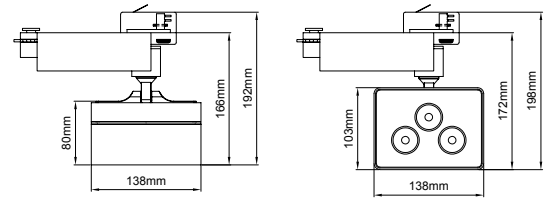

(.) / Complete Code / Komple Kod

Cosmos RGBW

5 / Product Color / Ürün Renk

Technical Drawing / Teknik Çizim

Cosmos RGBW / I01.MLT.26305 . (.) . (RGBW) . (.) . (.)

Power / Güç	Colour / Renk	Order Code / Sipariş Kodu	Colour / Renk	Lümen T _c =50° Lümen
14W	RGBW	I01.MLT.26305 . 14 . RGBW . (.) . (.)	3000K	205
			Red / Kırmızı	115
			Green / Yeşil	225
			Blue / Mavi	35