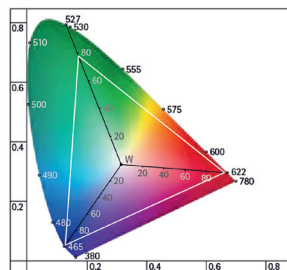

(.) / Complete Code / Komple Kod