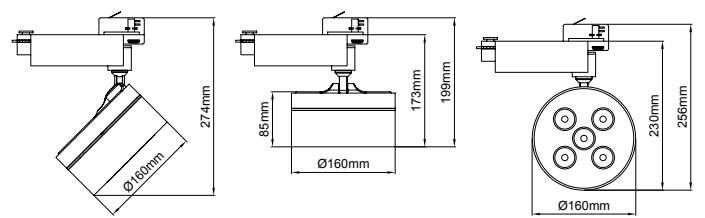

Technical Drawing / Teknik Çizim