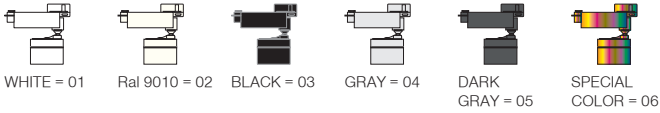

5 / Product Color / Ürün Renk