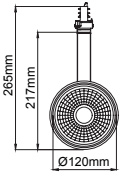

Technical Drawing / Teknik Çizim