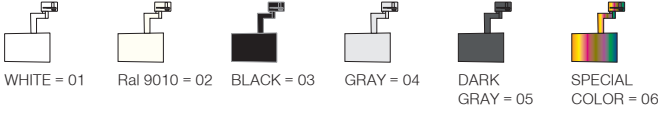

5 / Product Color / Ürün Renk