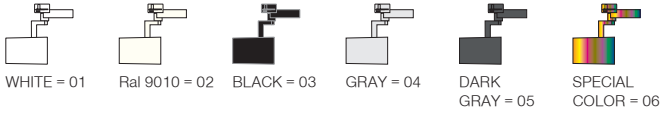

5 / Product Color / Ürün Renk