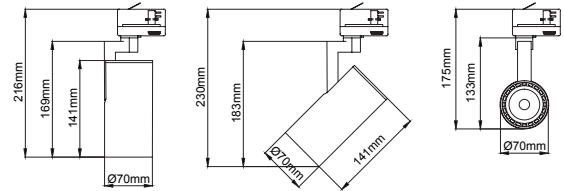

Technical Drawing / Teknik Çizim