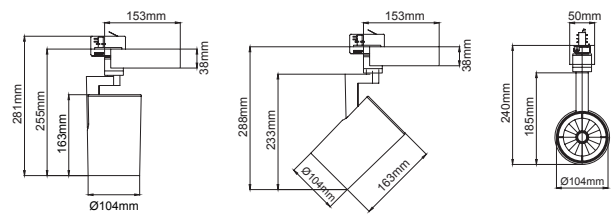

Technical Drawing / Teknik Çizim