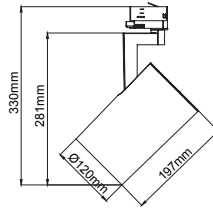

Technical Drawing / Teknik Çizim