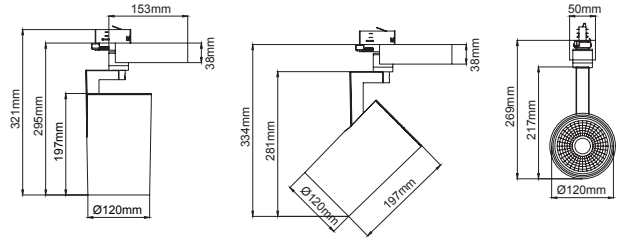

Technical Drawing / Teknik Çizim