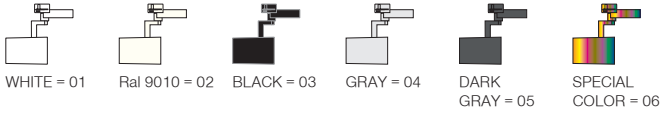

5 / Product Color / Ürün Renk