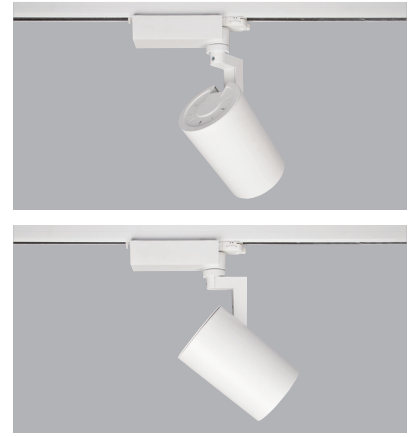

Ray Flux

5 / Product Color / Ürün Renk

Technical Drawing / Teknik Çizim

Ray Flux / I01.MLT.18161

* Code example / Kod örneği:

I01.MLT.18161 . 42 . 827 . SP . 01

- 1- Product code / Armatür kodu
- 2- Power / Güç
- 3- CRI / Kelvin
- 4- Reflector angle / Reflektör açısı
- 5- Colour / Ürün renk

Power / Güç	CRI	Order Code / Sipariş Kodu	Kelvin	Lümen T_c=50° Lümen
42W	CRI>80	I01.MLT.18161 . (.) . (...) . (.) . (.)	2700K	4730
			3000K	4850
			3500K	5018
			4000K	5190
			5000K	5558
			5000K	X
	CRI>90	I01.MLT.18161 . (.) . (...) . (.) . (.)	2700K	4257
			3000K	4365
			3500K	4516
			4000K	4671
			5000K	X
			5000K	X
CRI>98	I01.MLT.18161 . (.) . (...) . (.) . (.)	2700K	3655	
		3000K	3788	
		4000K	4050	
		1800K	2732	
		2400K	2816	
		6600K	3717	
Meat / Et COB	I01.MLT.18161 . (.) . (...) . (.) . (.)	1800K	2732	
Food / Gıda COB	I01.MLT.18161 . (.) . (...) . (.) . (.)	2400K	2816	
FISH / Balık COB	I01.MLT.18161 . (.) . (...) . (.) . (.)	6600K	3717	

2	Watt - Driving Current / Watt - Sürüş Akımı	3	CRI / Kelvin		4	Reflector Angle / Reflektör Açısı	5	Product Color / Ürün Renk	
Complete Code / Komple Kod	42	42W - 1050mA	827	CRI>80 - 2700K	9827	CRI>98 - 2700K	SP 20° - Spot ME 30° - Medium FL 40° - Flood WF 60° - Wide Flood See page 157 for ldt files. / Işık eğrileri için sayfa 157 bakınız.	01 white 02 ral 9010 03 black 04 gray 05 dark gray 06 special color	
	35	35W - 900mA	830	CRI>80 - 3000K	9830	CRI>98 - 3000K			
	31	31W - 800mA	835	CRI>80 - 3500K	9840	CRI>98 - 4000K			
	28	28W - 700mA	840	CRI>80 - 4000K	MEAT	1800K			
			850	CRI>80 - 5000K	GOLD	2400K			
			927	CRI>90 - 2700K	FISH	6600K			
			930	CRI>90 - 3000K					
			935	CRI>90 - 3500K					
			940	CRI>90 - 4000K