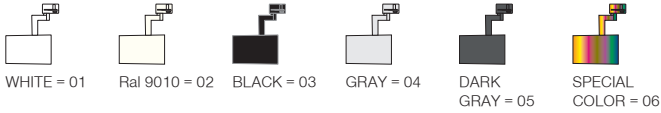

5 / Product Color / Ürün Renk