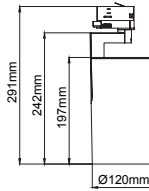

Technical Drawing / Teknik Çizim