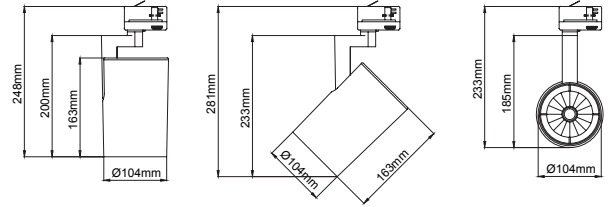

Technical Drawing / Teknik Çizim