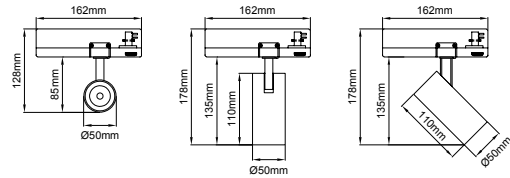

Technical Drawing / Teknik Çizim