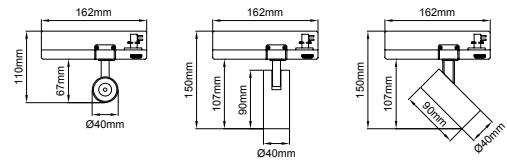

Technical Drawing / Teknik Çizim