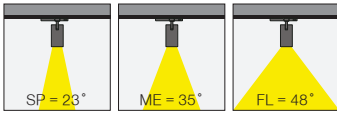

4 / Reflector Angle / Reflektör Açısı

* See page 161 for ldt files. / Işık eğrileri için sayfa 161 bakınız.