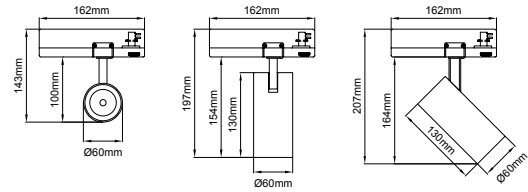

Technical Drawing / Teknik Çizim

4 / Reflector Angle / Reflektör Açısı

* See page 162 for ldt files. / Işık eğrileri için sayfa 162 bakınız.