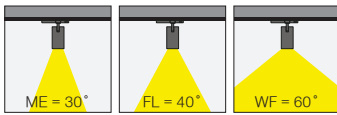

4 / Reflector Angle / Reflektör Açısı

* See page 165 for ldt files. / Işık eğrileri için sayfa 165 bakınız.