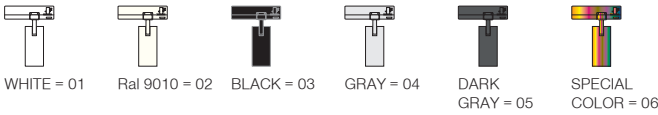

5 / Product Color / Ürün Renk