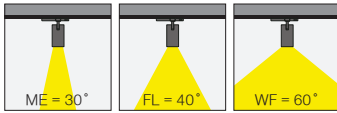

4 / Reflector Angle / Reflektör Açısı

* See page 162 for ldt files. / Işık eğrileri için sayfa 162 bakınız.