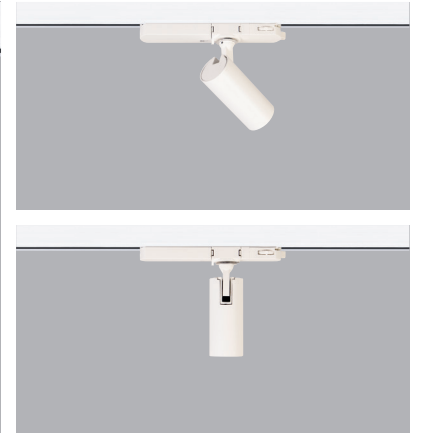

Silindir Trex Micro