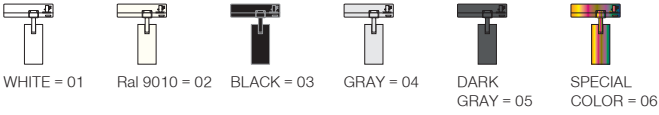

5 / Product Color / Ürün Renk