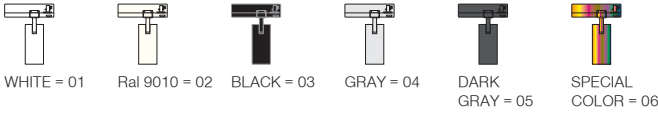

5 / Product Color / Ürün Renk