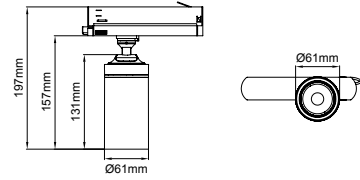

Technical Drawing / Teknik Çizim

4 / Reflector Angle / Reflektör Açısı

* See page 168 for ldt files. / Işık eğrileri için sayfa 168 bakınız.

Yasemin Mini / I01.MLT.18755

* Code example / Kod örneği:

I01.MLT.18755 . 15 . 827 . SP . 01