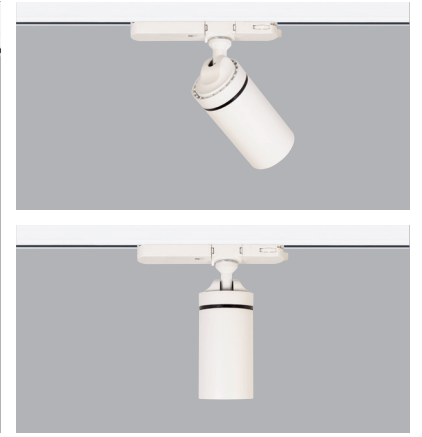

Yasemin Mini

5 / Product Color / Ürün Renk

WHITE = 01

Ral 9010 = 02

BLACK = 03

GRAY = 04

DARK GRAY = 05

SPECIAL COLOR = 06