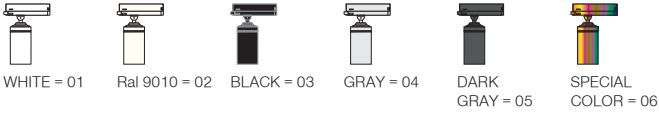

5 / Product Color / Ürün Renk