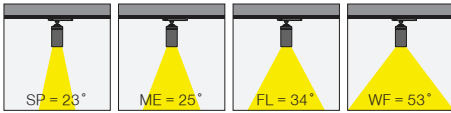

4 / Reflector Angle / Reflektör Açısı

* See page 168 for ldt files. / Işık eğrileri için sayfa 168 bakınız.