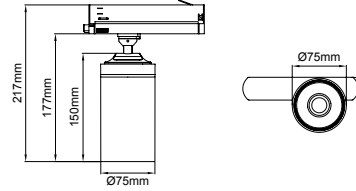

Yasemin Maxi

5 / Product Color / Ürün Renk

Technical Drawing / Teknik Çizim

4 / Reflector Angle / Reflektör Açısı

* See page 168 for ldt files. / Işık eğrileri için sayfa 168 bakınız.

Yasemin Maxi / I01.MLT.18750