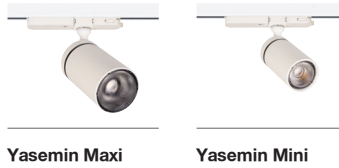

DIM Options / DIM seçenekleri